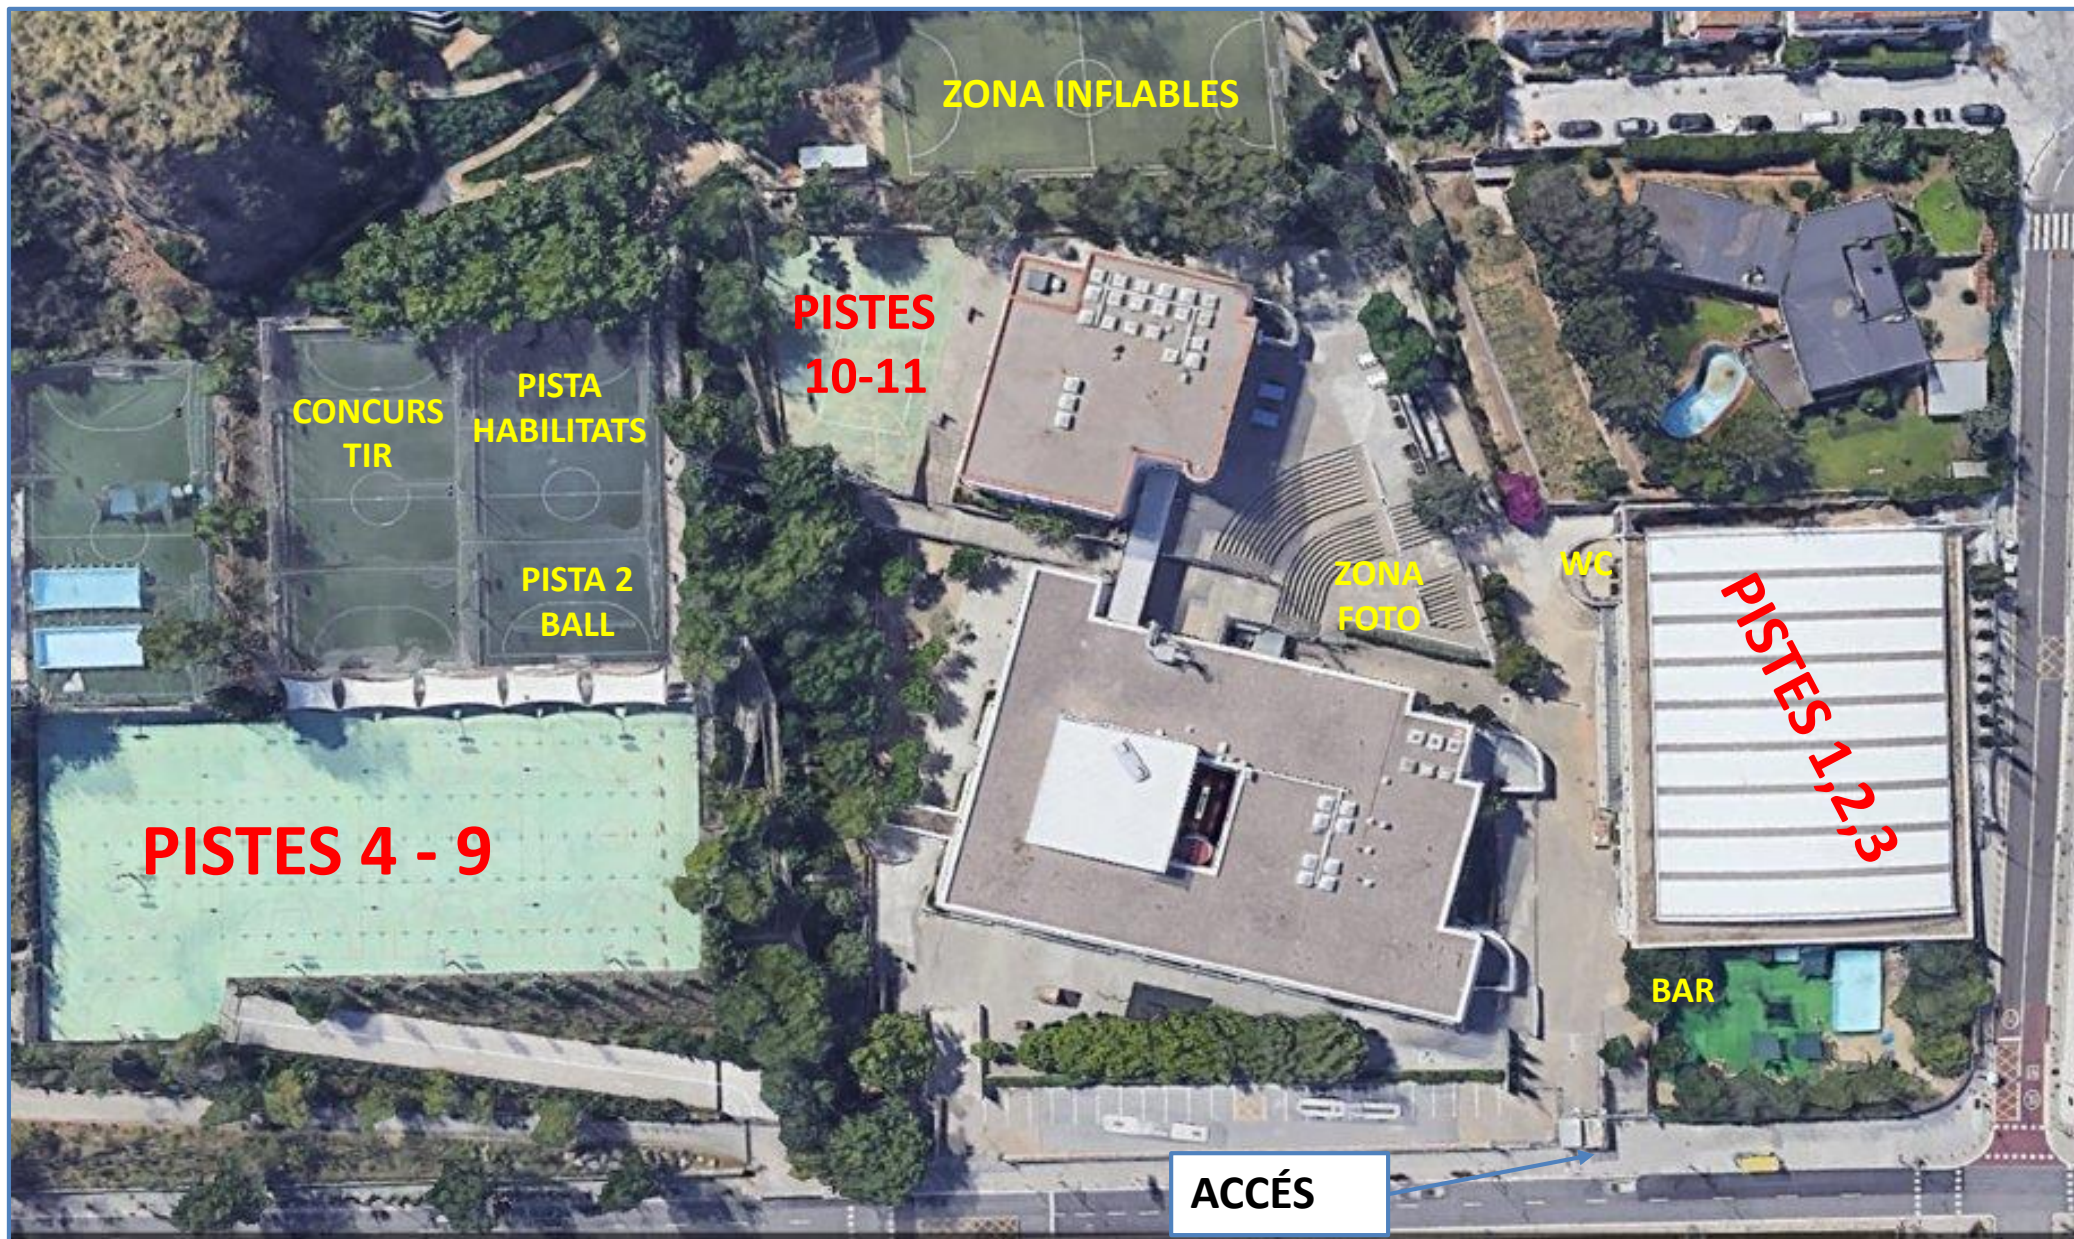

EQUIPS: 70

PARTITS: tots els equips jugaran un mínim de 2 partits. És recomanable ser-hi 45' abans del vostre primer partit.

ESPAIS

TROBADA FINAL D'ESCOLES 2023

ESPAIS

PISTES:

- Pistes: 1 – 3 (poliesportiu)
- Pistes: 4 – 9 (pistes exteriors)
- Pistes: 10-11 (pistes baby)

ZONA LÚDICA:

- Inflables
- Pista 2ball
- Pista habilitats
- Concurs de tir

NORMATIVA DE LA TROBADA

1. Aquesta activitat és una TROBADA d'ESCOLES DE BÀSQUET.
Més que jugar partits, la idea és compartir un matí amb els companys, juntament amb nens i nenes d'altres Escoles, fent Bàsquet.
2. El més important és DIVERTIR-SE i PASSAR -HO BÉ.
3. Volem que els nens/es tinguin ganes de tornar a repetir experiències com aquesta i que els valors del nostre esport els acabin ENGANXANT!!!
4. La Trobada és una activitat Educativa i participativa, i com a tal **NO hi ha ni marcador ni resultats**.
5. L'accés a les pistes és exclusiu de jugadors/es i responsables.
6. Durada dels partits: 3 quarts d'11 minuts
7. Tots els partits començaran i finalitzaran al mateix temps, per tant és important que sigueu puntuals a cada partit
8. Hi haurà 1' de descans entre quarts
9. No hi ha minuts de temps mort.
10. No existeixen els llançaments de tir lliure, totes les faltes es treuen de banda.
11. Els canvis es podran fer lliurement durant el joc i sense aturar el temps o bé al finalitzar el quart.
12. Hi haurà una persona encarregada de controlar el partit, però és necessari que els tècnics col·laborin en aquesta tasca.